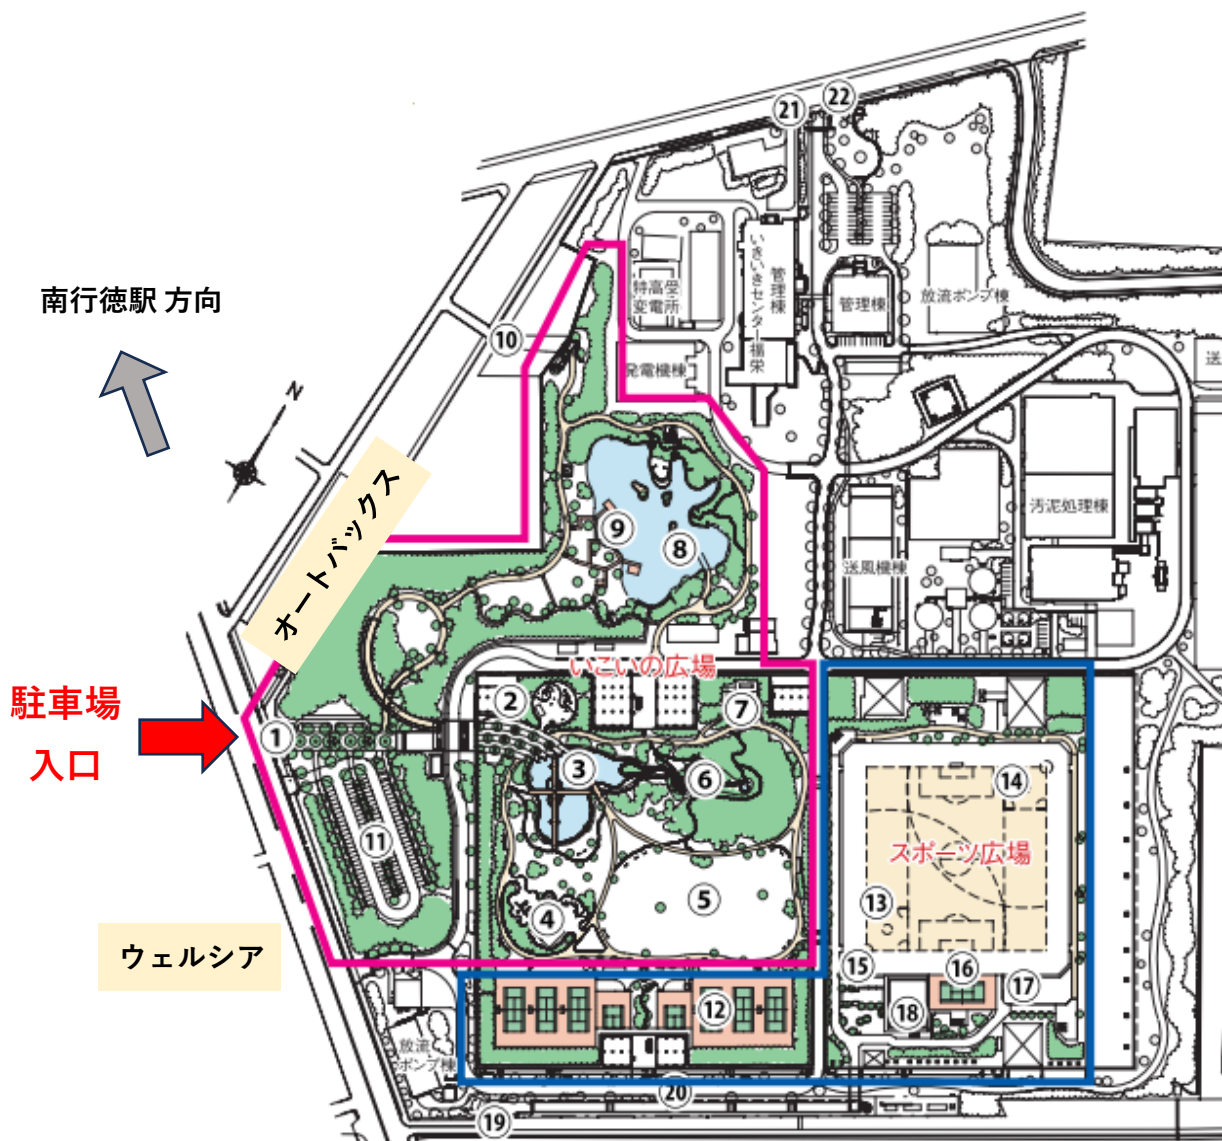

## 福栄スポーツ広場 駐車場への案内図

1番の入口から入り、11番の駐車場を使用してください。

開門は9時です。

テニスコートへは、駐車場から階段を上り歩道を右に進んでください。

- ① 中央入口
- ② 幼児コーナー
- ③ 修景池
- ④ 児童コーナー
- ⑤ 芝生広場
- ⑥ せせらぎ
- ⑦ 展望テラス
- ⑧ 水鳥の池(調整池)
- ⑨ 観察デッキ
- ⑩ 西入口
- ⑪ 駐車場(中央駐車場)  
(大型車は禁止)

**スポーツ広場**

- ⑫ テニスコート
- ⑬ 野球場(Aグラウンド)
- ⑭ 野球場(Bグラウンド)
- ⑮ 管理棟
- ⑯ テニスコート
- ⑰ 子供広場
- ⑱ ゲートボール場

- ⑲ 南入口
- ⑳ 駐車場(南駐車場)
- ㉑ いきいきセンター福栄入口
- ㉒ 処理場入口