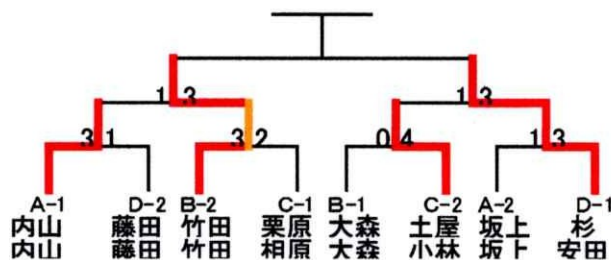

第72回 市民体育大会
第28回シニアミックス懇親テニス大会

市川市テニス協会

日 時 10月31日(日)

場 所 JCOM: 北市川スポーツパーク No1~No4

参加組数 16組(32名)

紹 介 グランドシニア(男子・75歳 5名:女子・70歳 6名) 計 11名
氏 名 本間満雄:松内俊一:田中秀穂:森田茂樹:栗田幸昭

司馬恭子:松内郁子:福重久子:瀬川まさみ:丸山詩子:岡山直

最高年齢者 本間満雄 89歳

ブロック編成

	Aブロック	Bブロック	Cブロック	Dブロック
1	松内:松内	本間:司馬	栗田:相原	田中:福重
2	内山:内山	三井:三井	高山:岡山	森田:瀬川
3	坂上:坂上	竹田:竹田	佐藤:丸山	藤田:藤田
4	吉川:吉川	大森:大森	土屋:小林	杉:安田

ブロック成績

ブロック	A	B	C	D	得点	順位
A	*	1-1-2	1-2-1	2-2-0	4	2
B	1-1-2	*	1-1-2	1-2-1	3	3
C	2-1-1	1-1-2	*	0-2-2	3	3
D	2-2-0	2-1-1	2-0-2	*	6	優勝

優勝
(Dチーム)

A決勝トーナメント

* 決勝戦は雨の為中止、両チーム優勝
表彰状: 賞品(1位・2位分配)授与

B決勝トーナメント