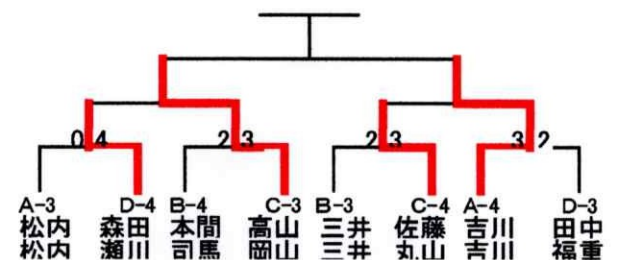

* 準決勝は雨の為ジャンケン勝抜で決めた
ジャンケン勝抜2チームは1位賞品山分
ジャンケンで負けた2チームは2位賞品山分