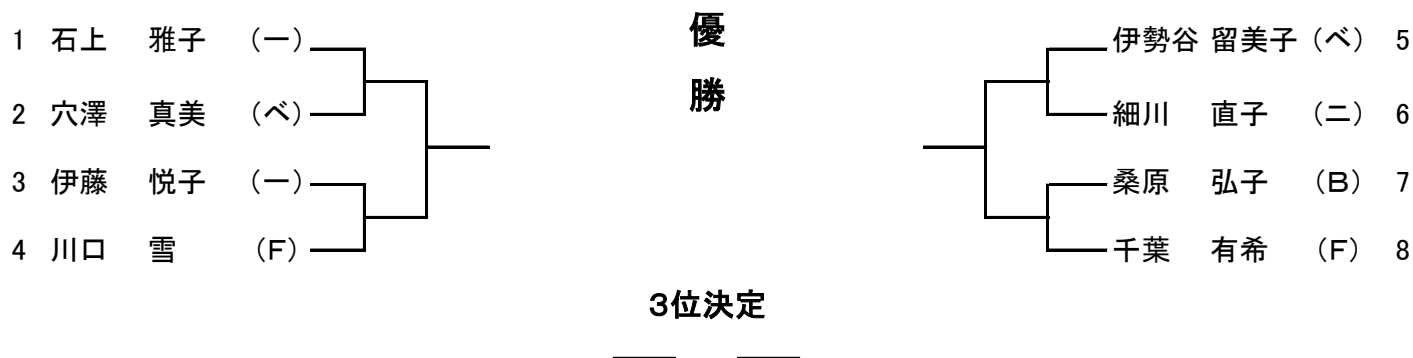

2019年 女子シングル (45)

1R~SF 6ゲームマッチ (ノーアドバンテージ)

5/26 福栄スポーツ広場(砂入人口芝)

エントリータイムは、全員13時

2019年 女子シングル (55)

1R~SF 6ゲームマッチ (ノーアドバンテージ)

5/26 福栄スポーツ広場(砂入人口芝)

エントリータイムは、全員13時